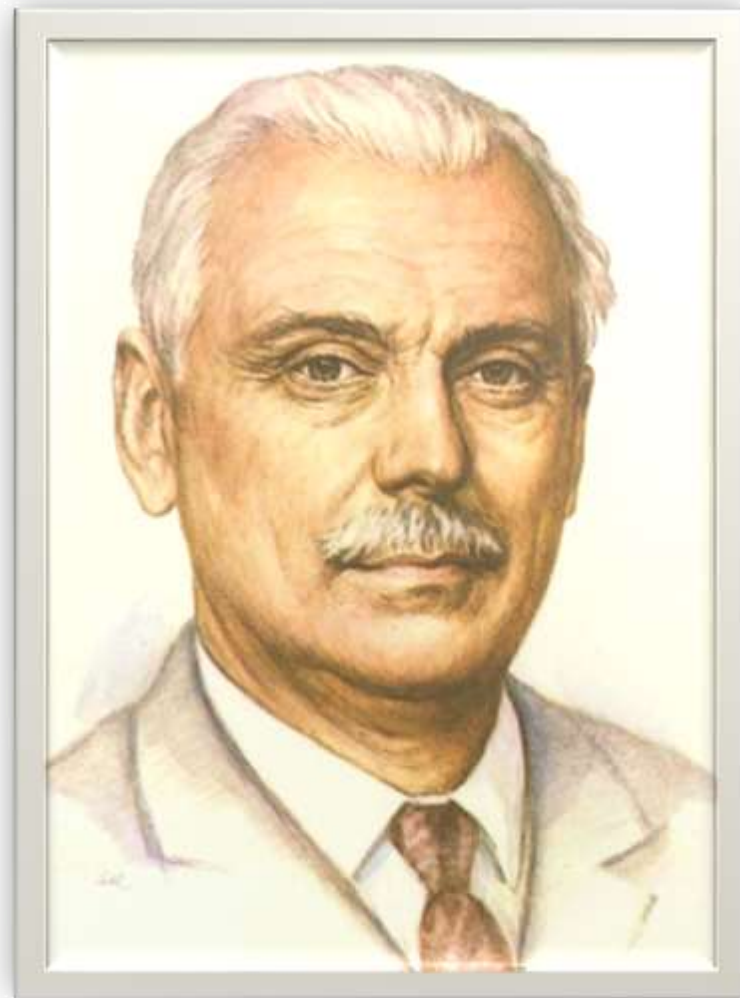

Государственный гимн России

Гимн страны - это тоже государственный символ. Он исполняется в особенных, торжественных случаях. Гимн России очень красивый и величественный. Каждый гражданин России должен знать слова гимна. Гимн посвящен нашей стране, ее бескрайним просторам, отважным людям, великой истории, в гимне поется о прошлом и будущем страны, о горячей любви к своей Родине.

Слова для гимна нашей Родины написал Сергей Владимирович Михалков.

С.В. Михалков